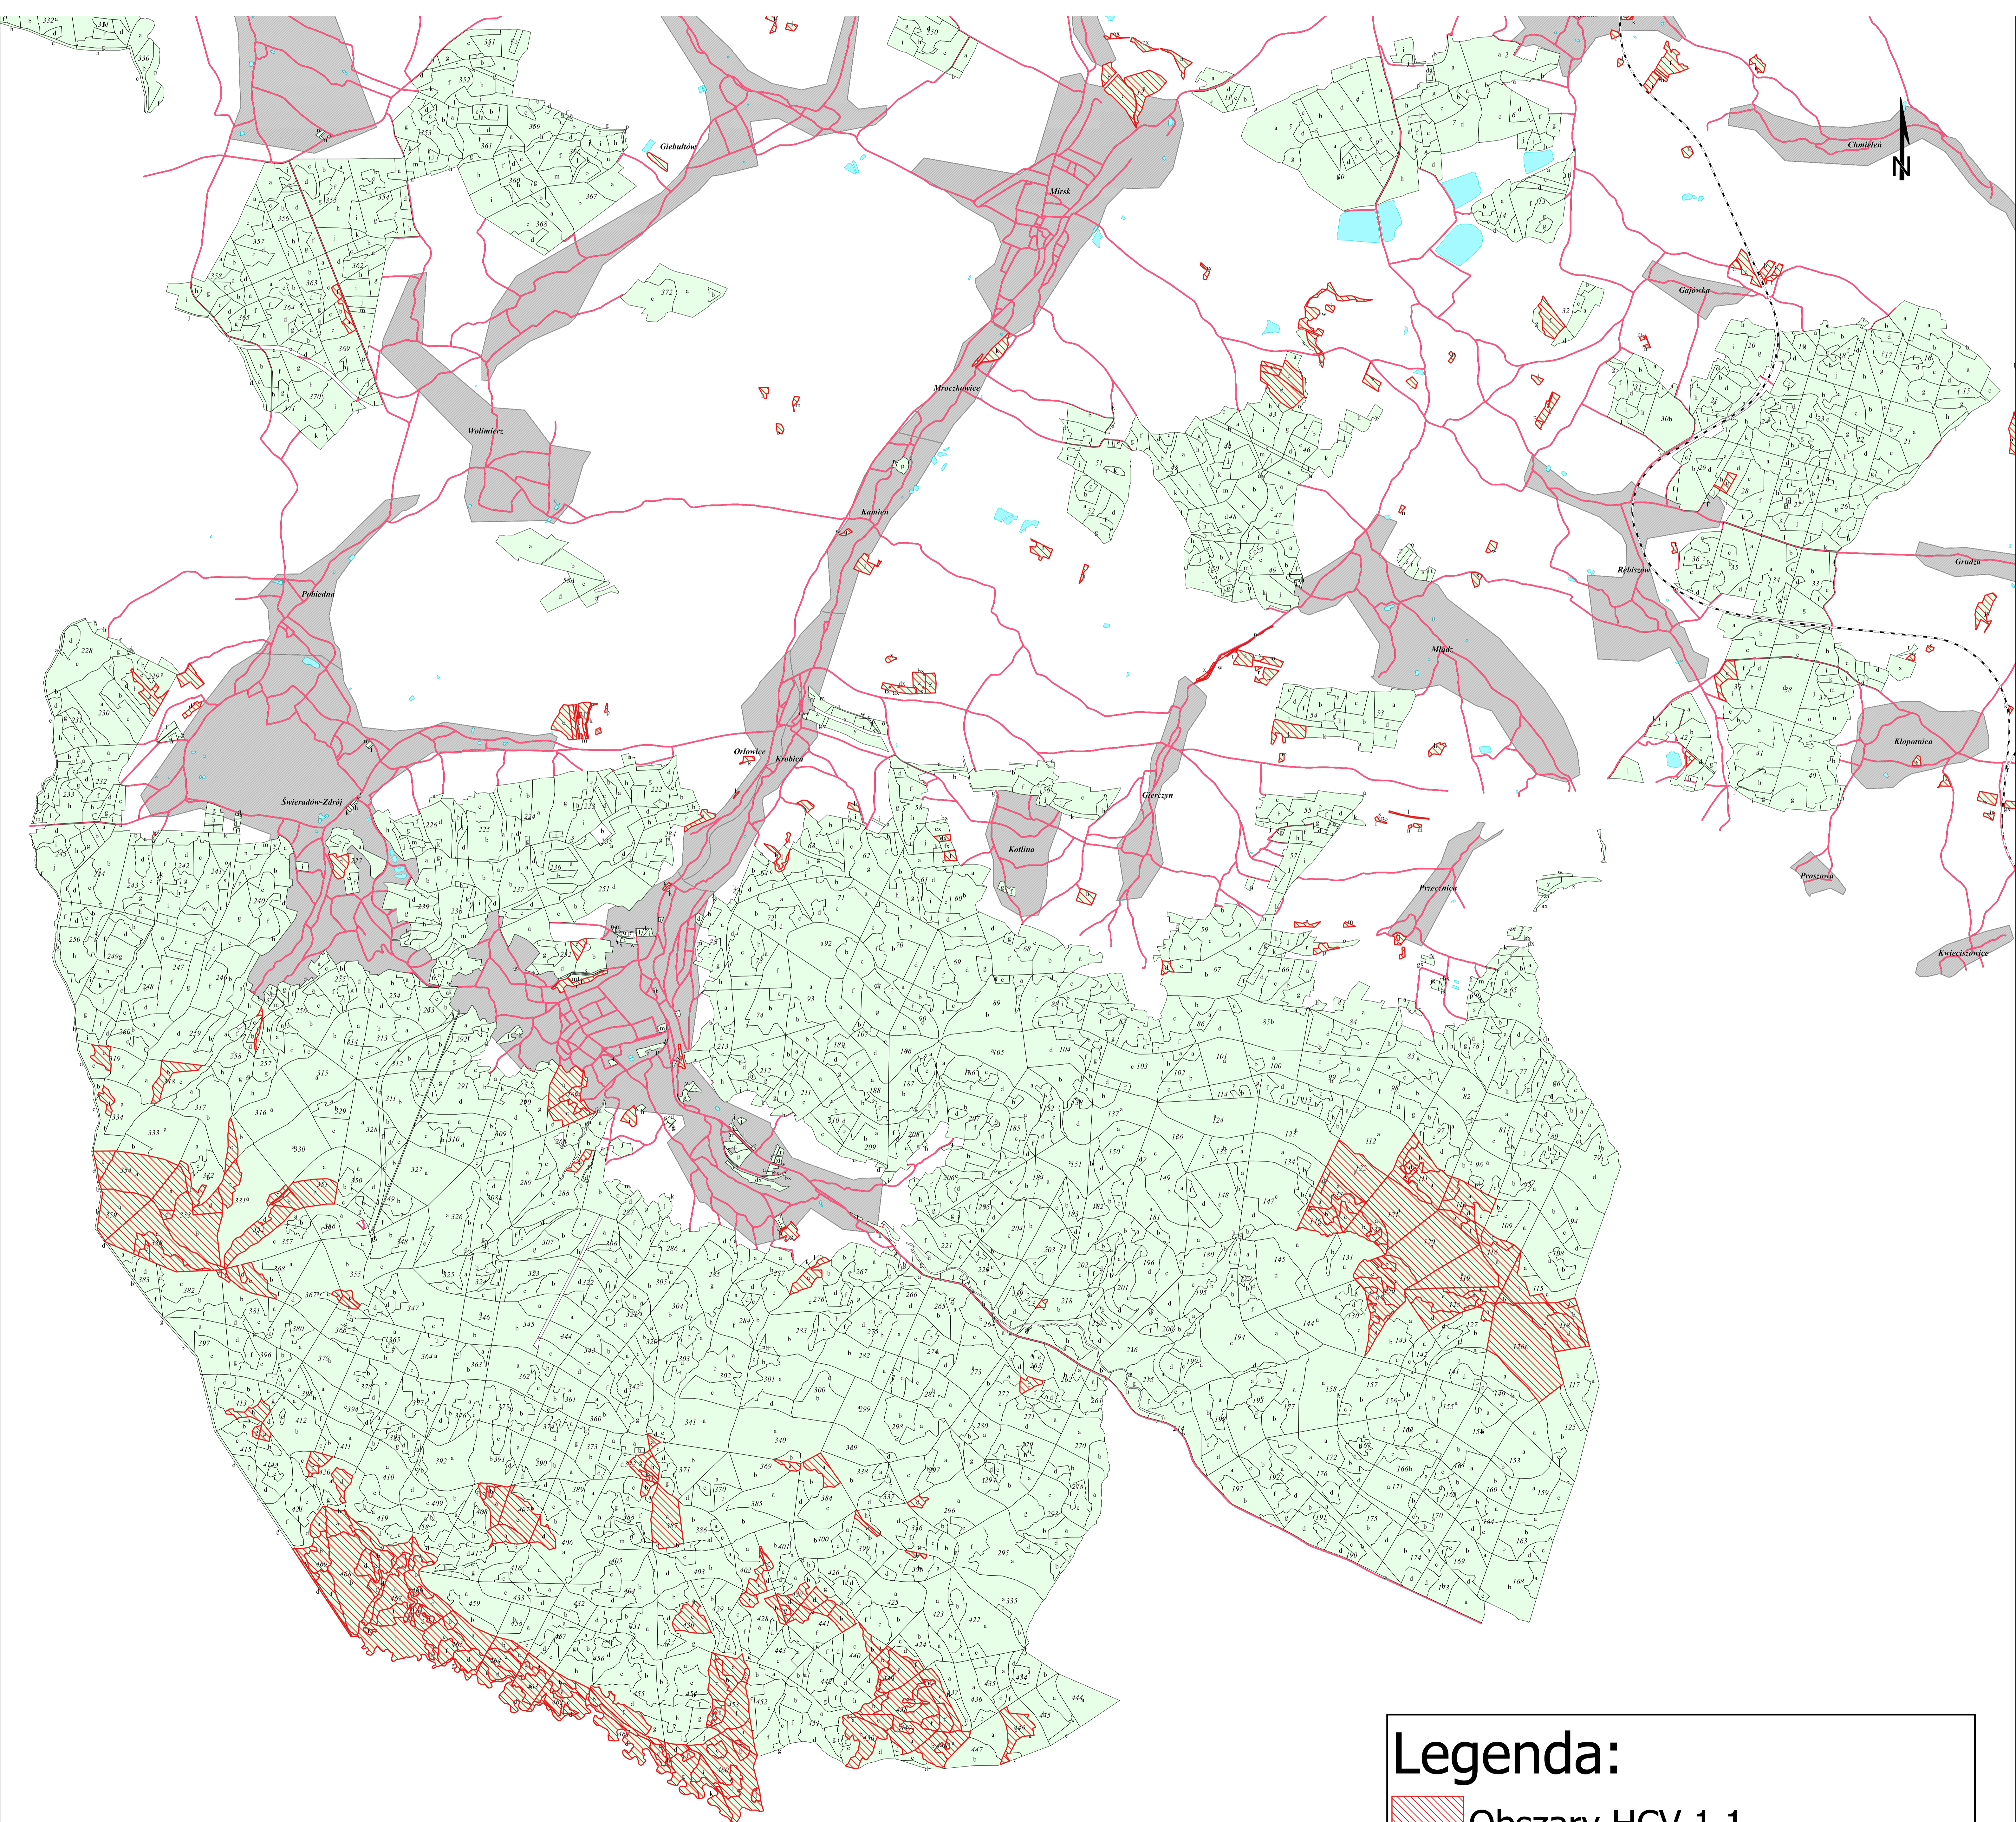

Mapa przedstawiająca obszar HCV 1.1

0 1 2 km

Legenda:

 Obszary HCV 1.1

 Adresy leśne

Tereny w Zarządzie Nadleśnictwa Świeradów