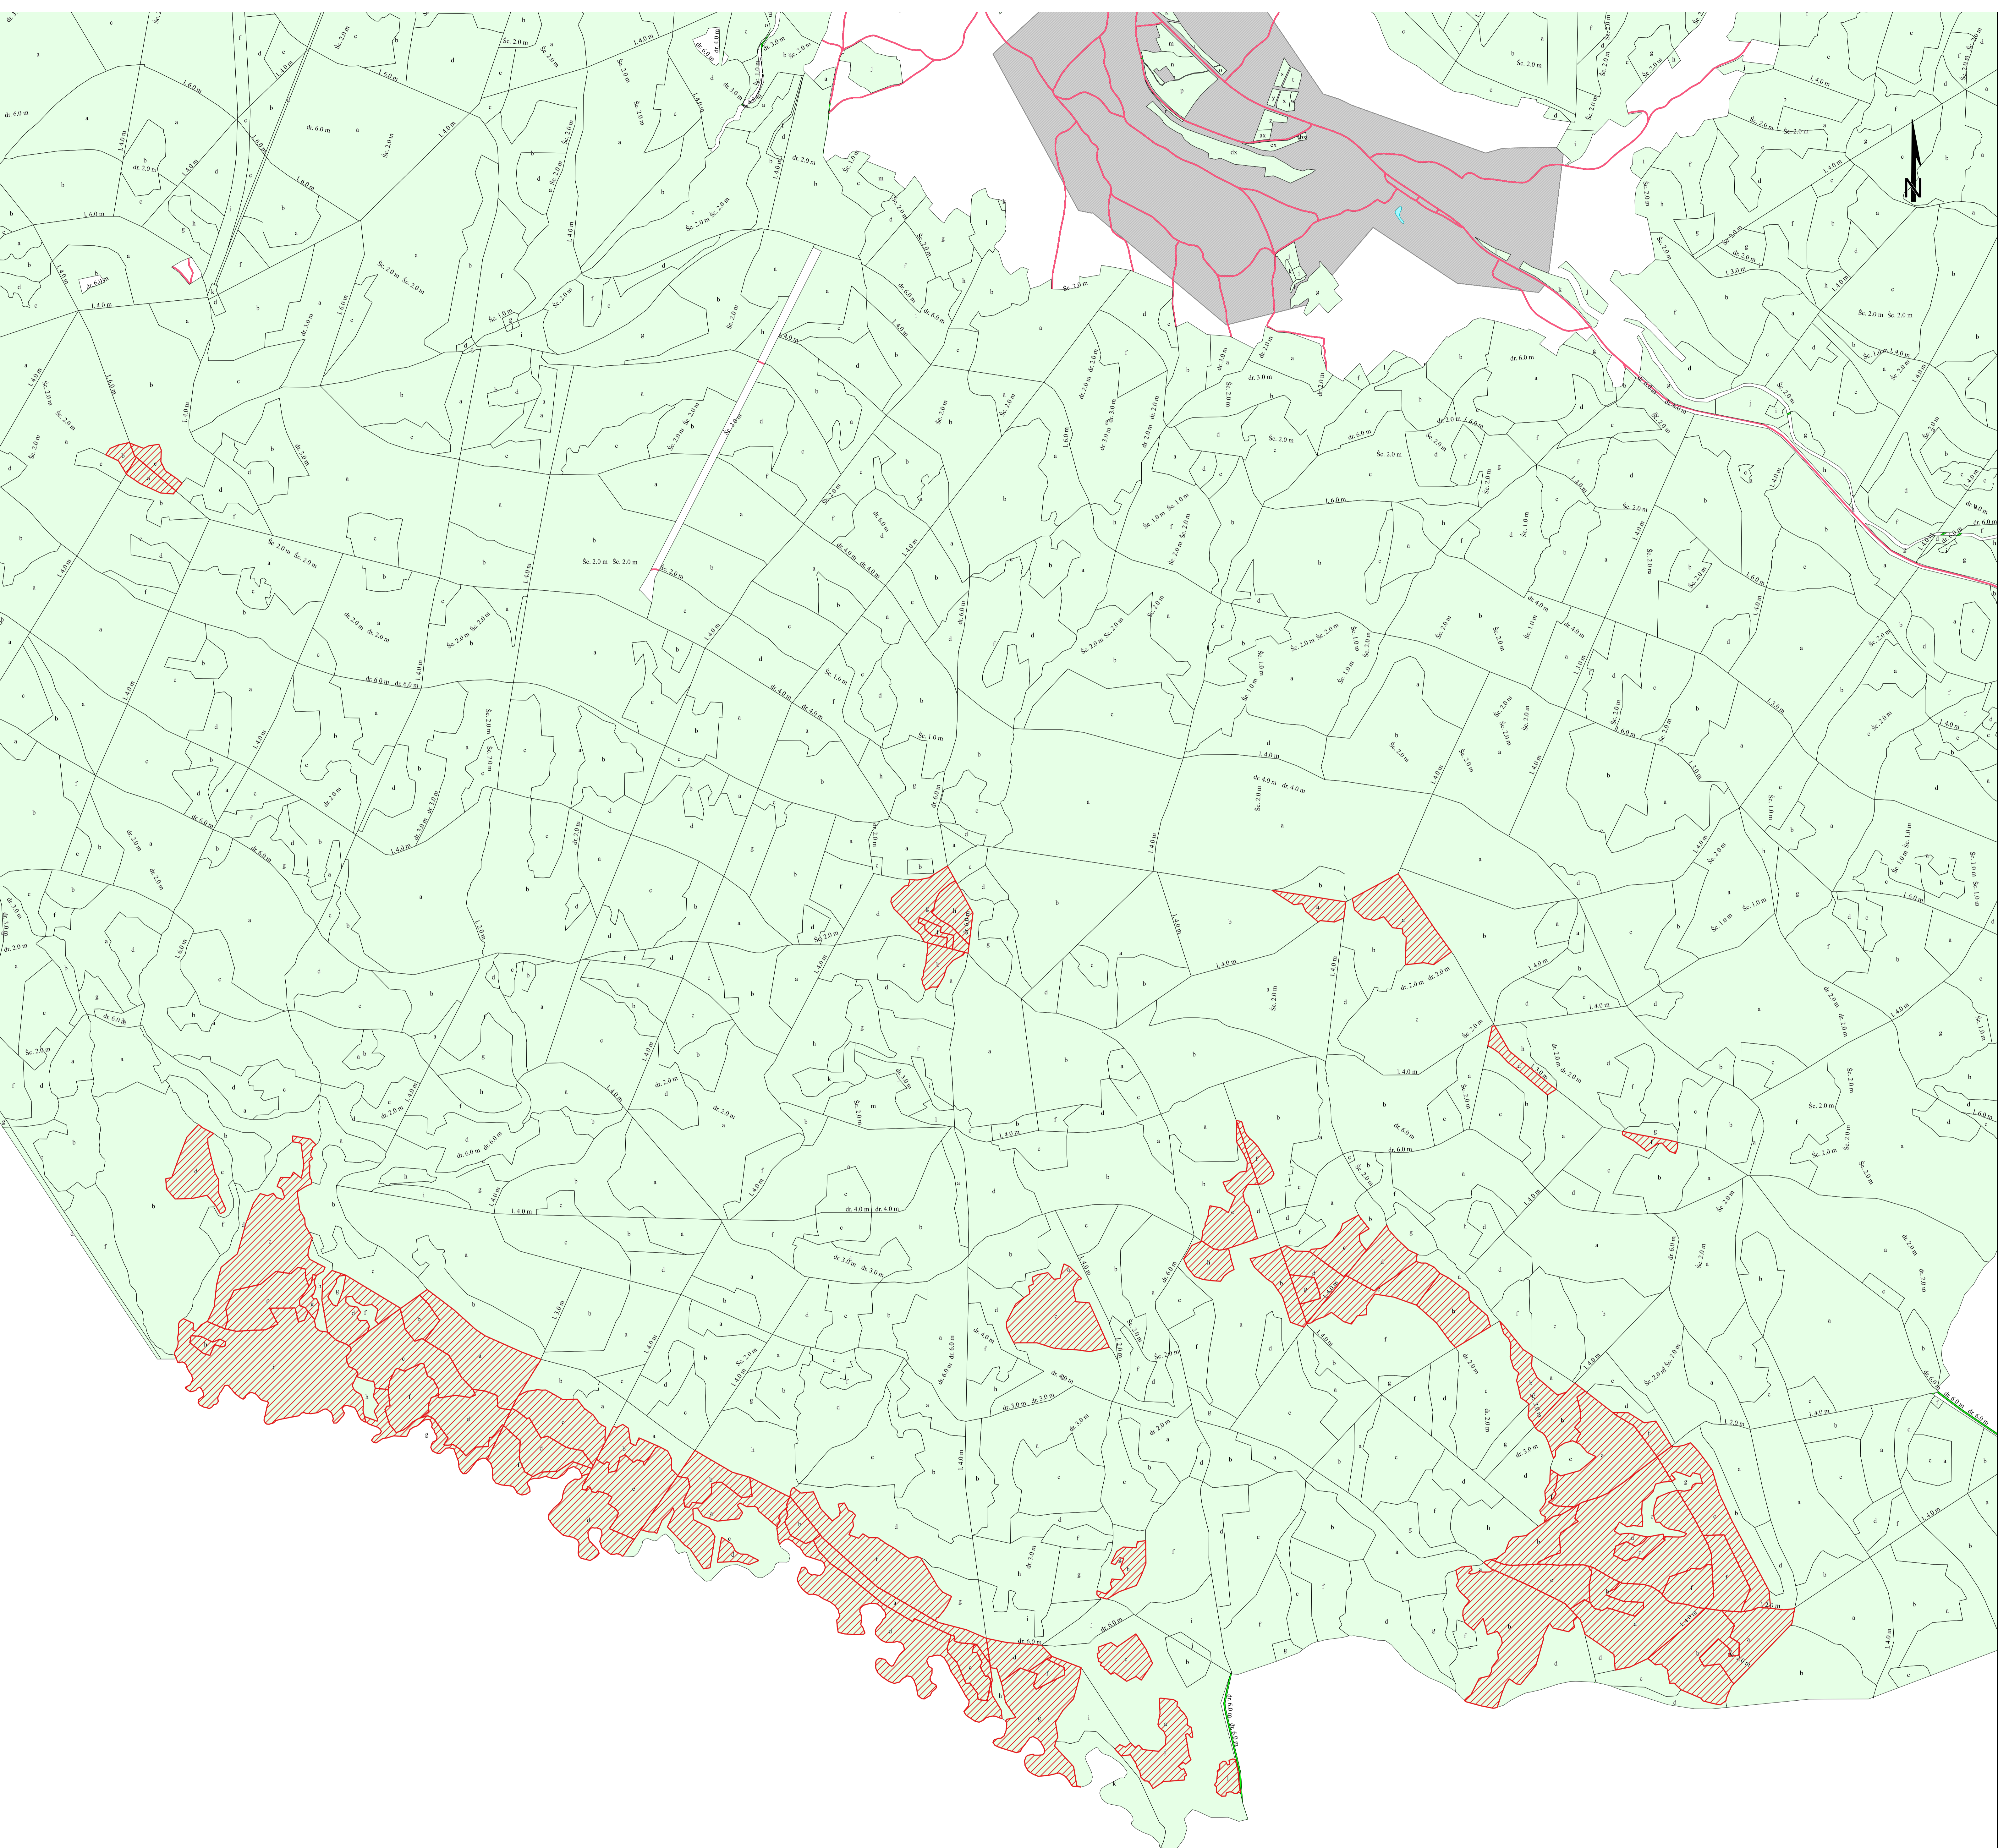

Mapa przedstawiająca obszar HCV 3.1

0 1 2 km

Legenda:

 Obszary HCV 3.1

 Adresy leśne

 Tereny w Zarządzie Nadleśnictwa Świeradów