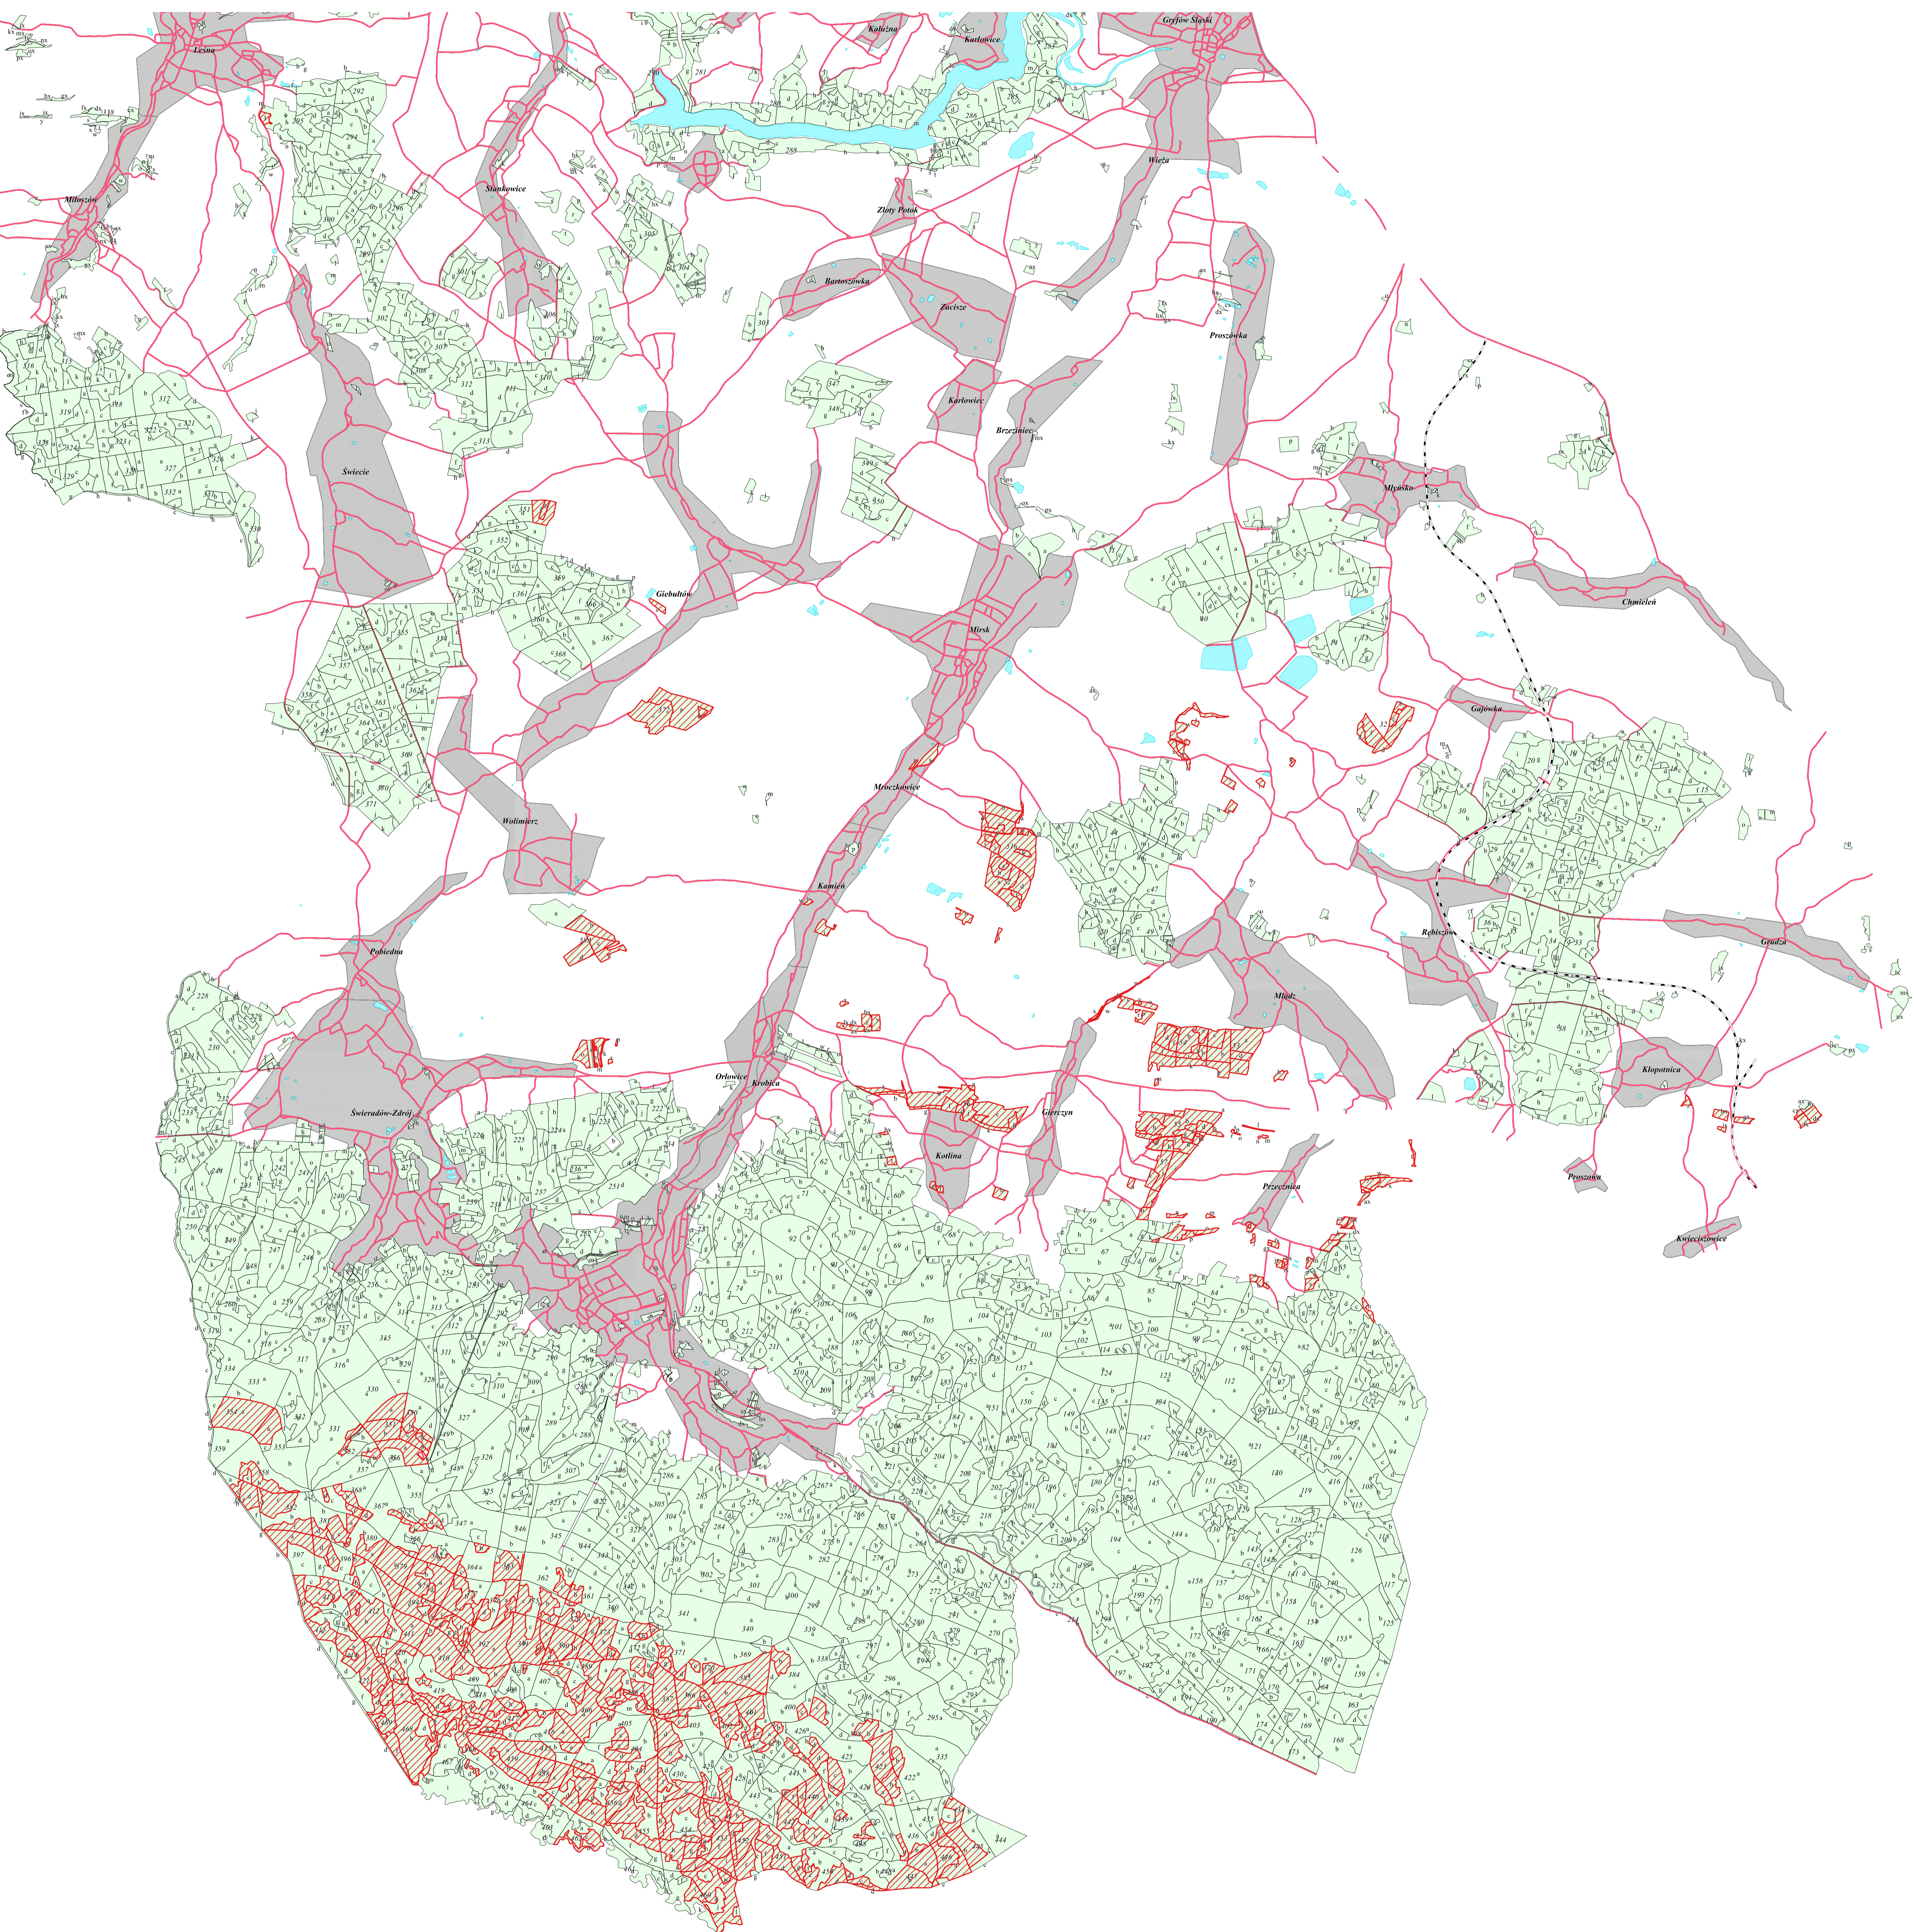

Mapa przedstawiająca obszar HCV 3.2

Legenda:

-  Obszary HCV 3.2
-  Adresy leśne
-  Tereny w Zarządzie Nadleśnictwa Świeradów