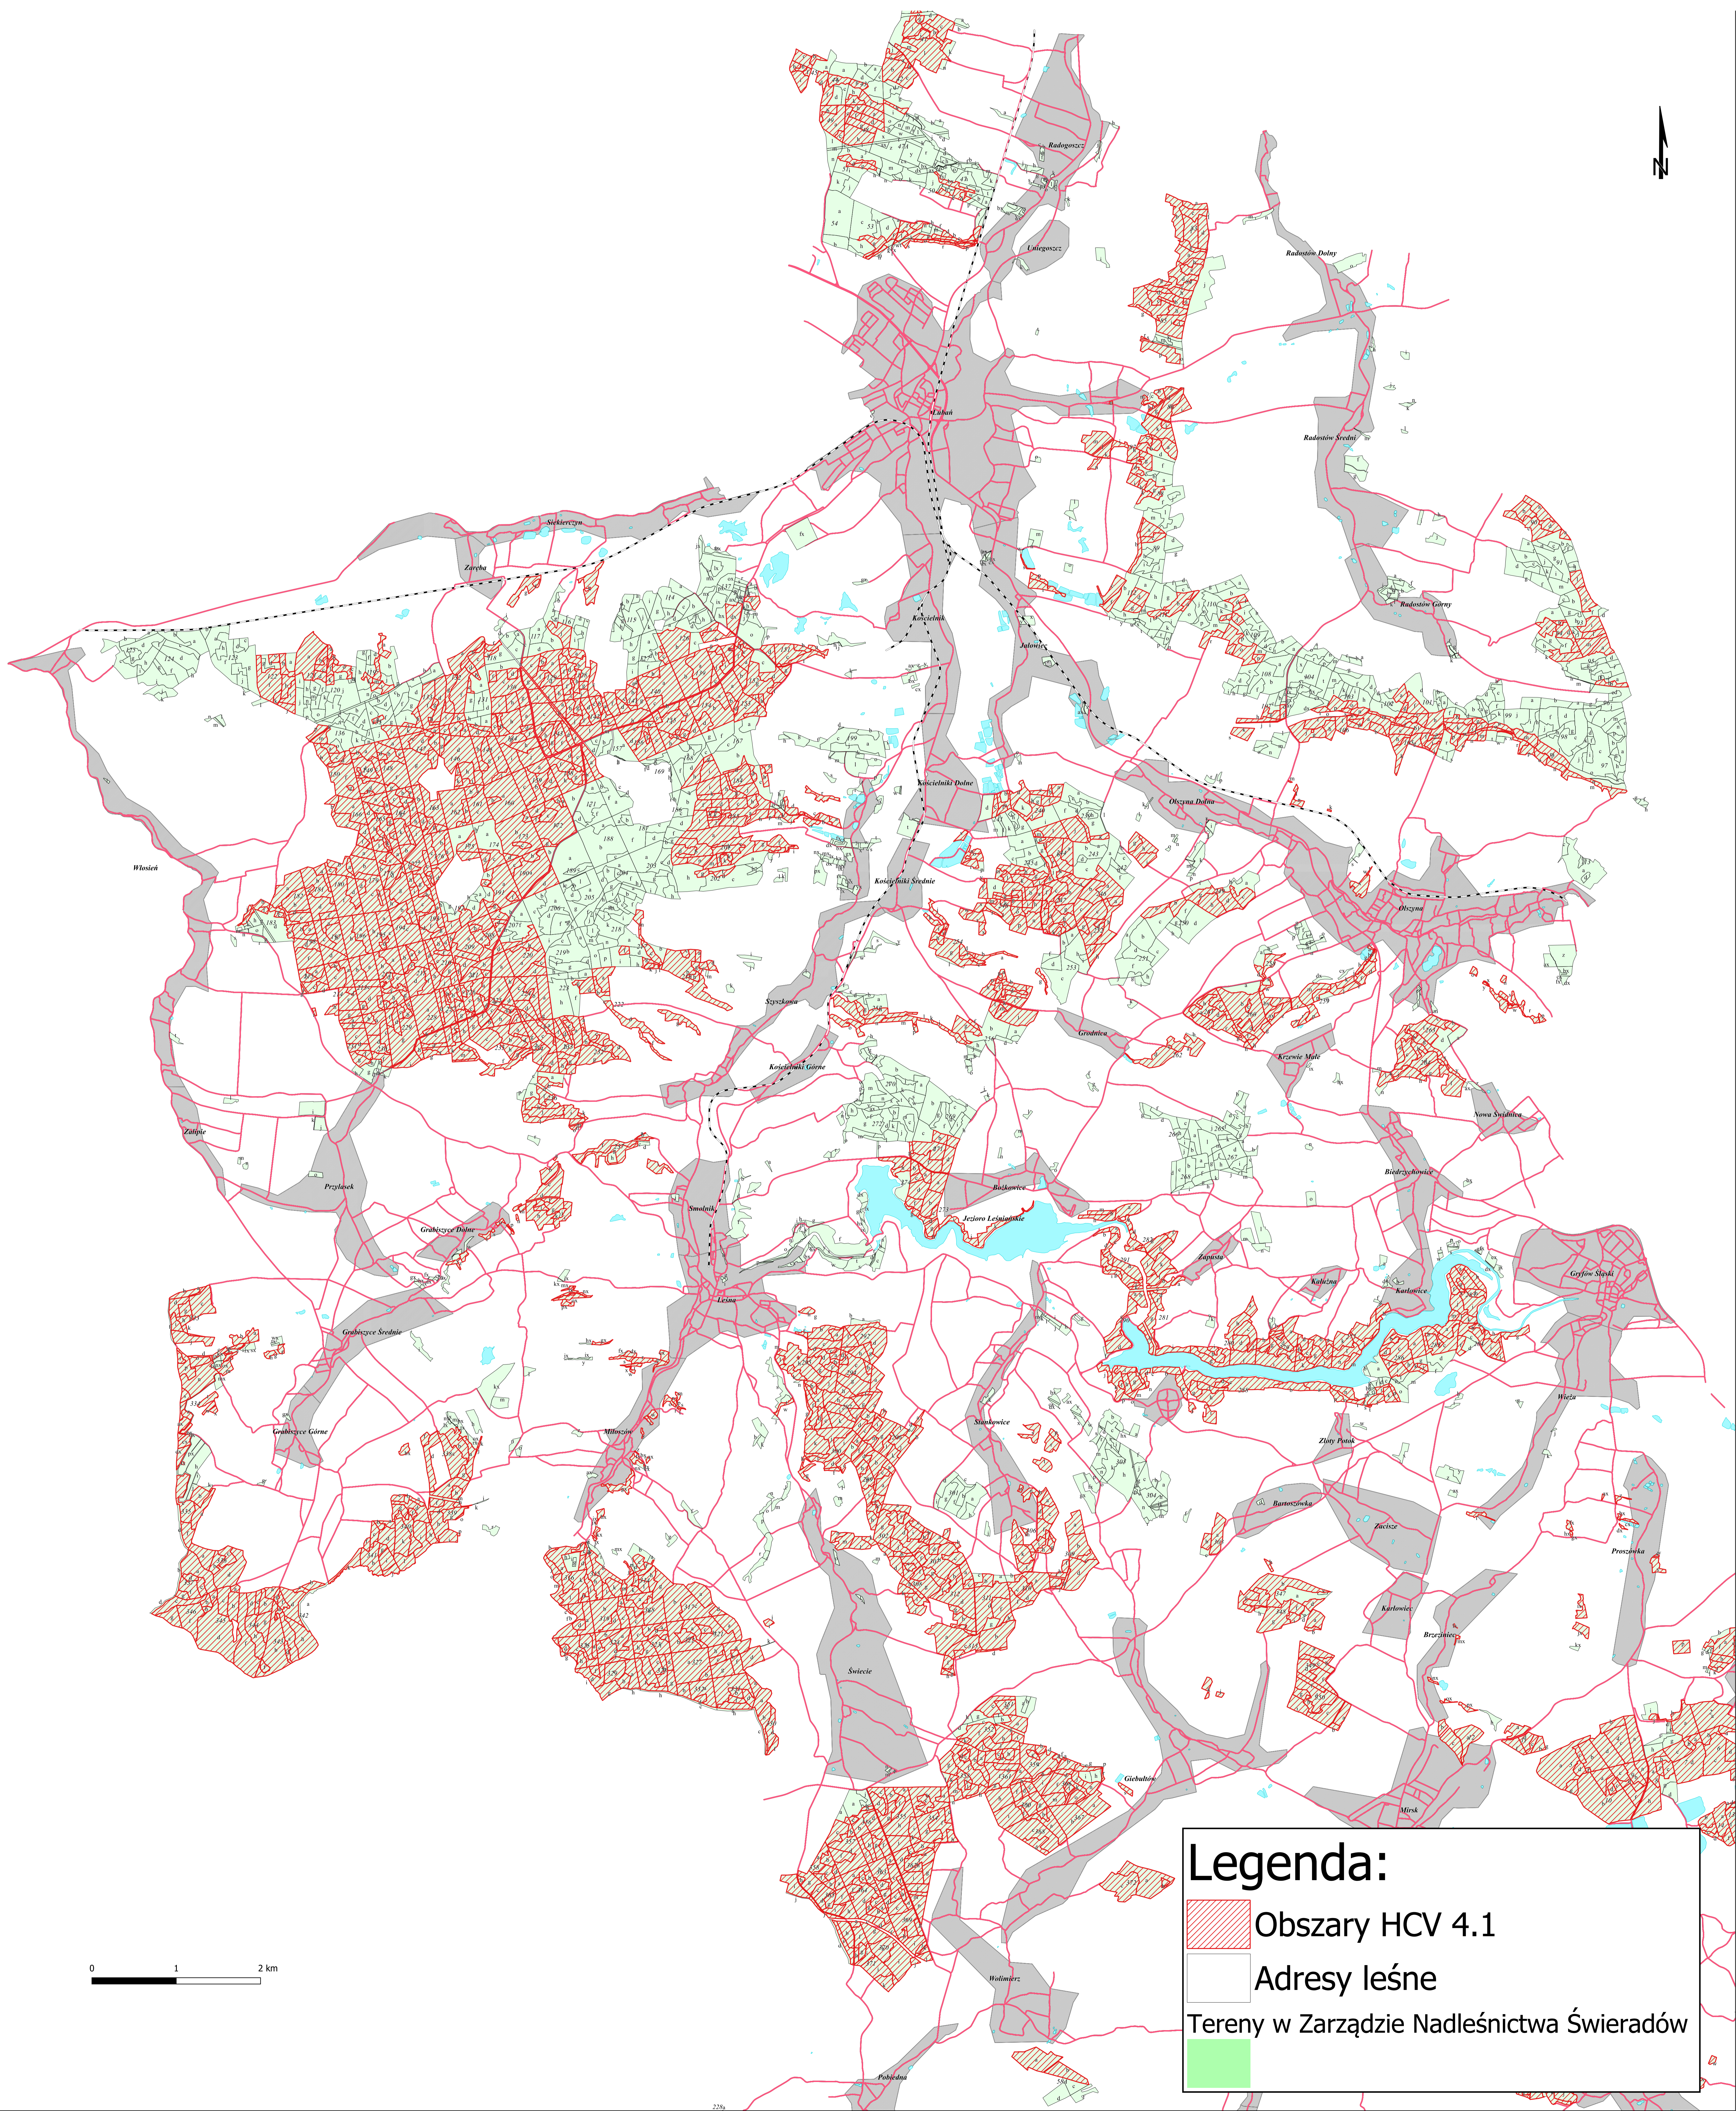

Mapa przedstawiająca obszar HCV 4.1

Legenda:

 Obszary HCV 4.1

 Adresy leśne

Tereny w Zarządzie Nadleśnictwa Świeradów