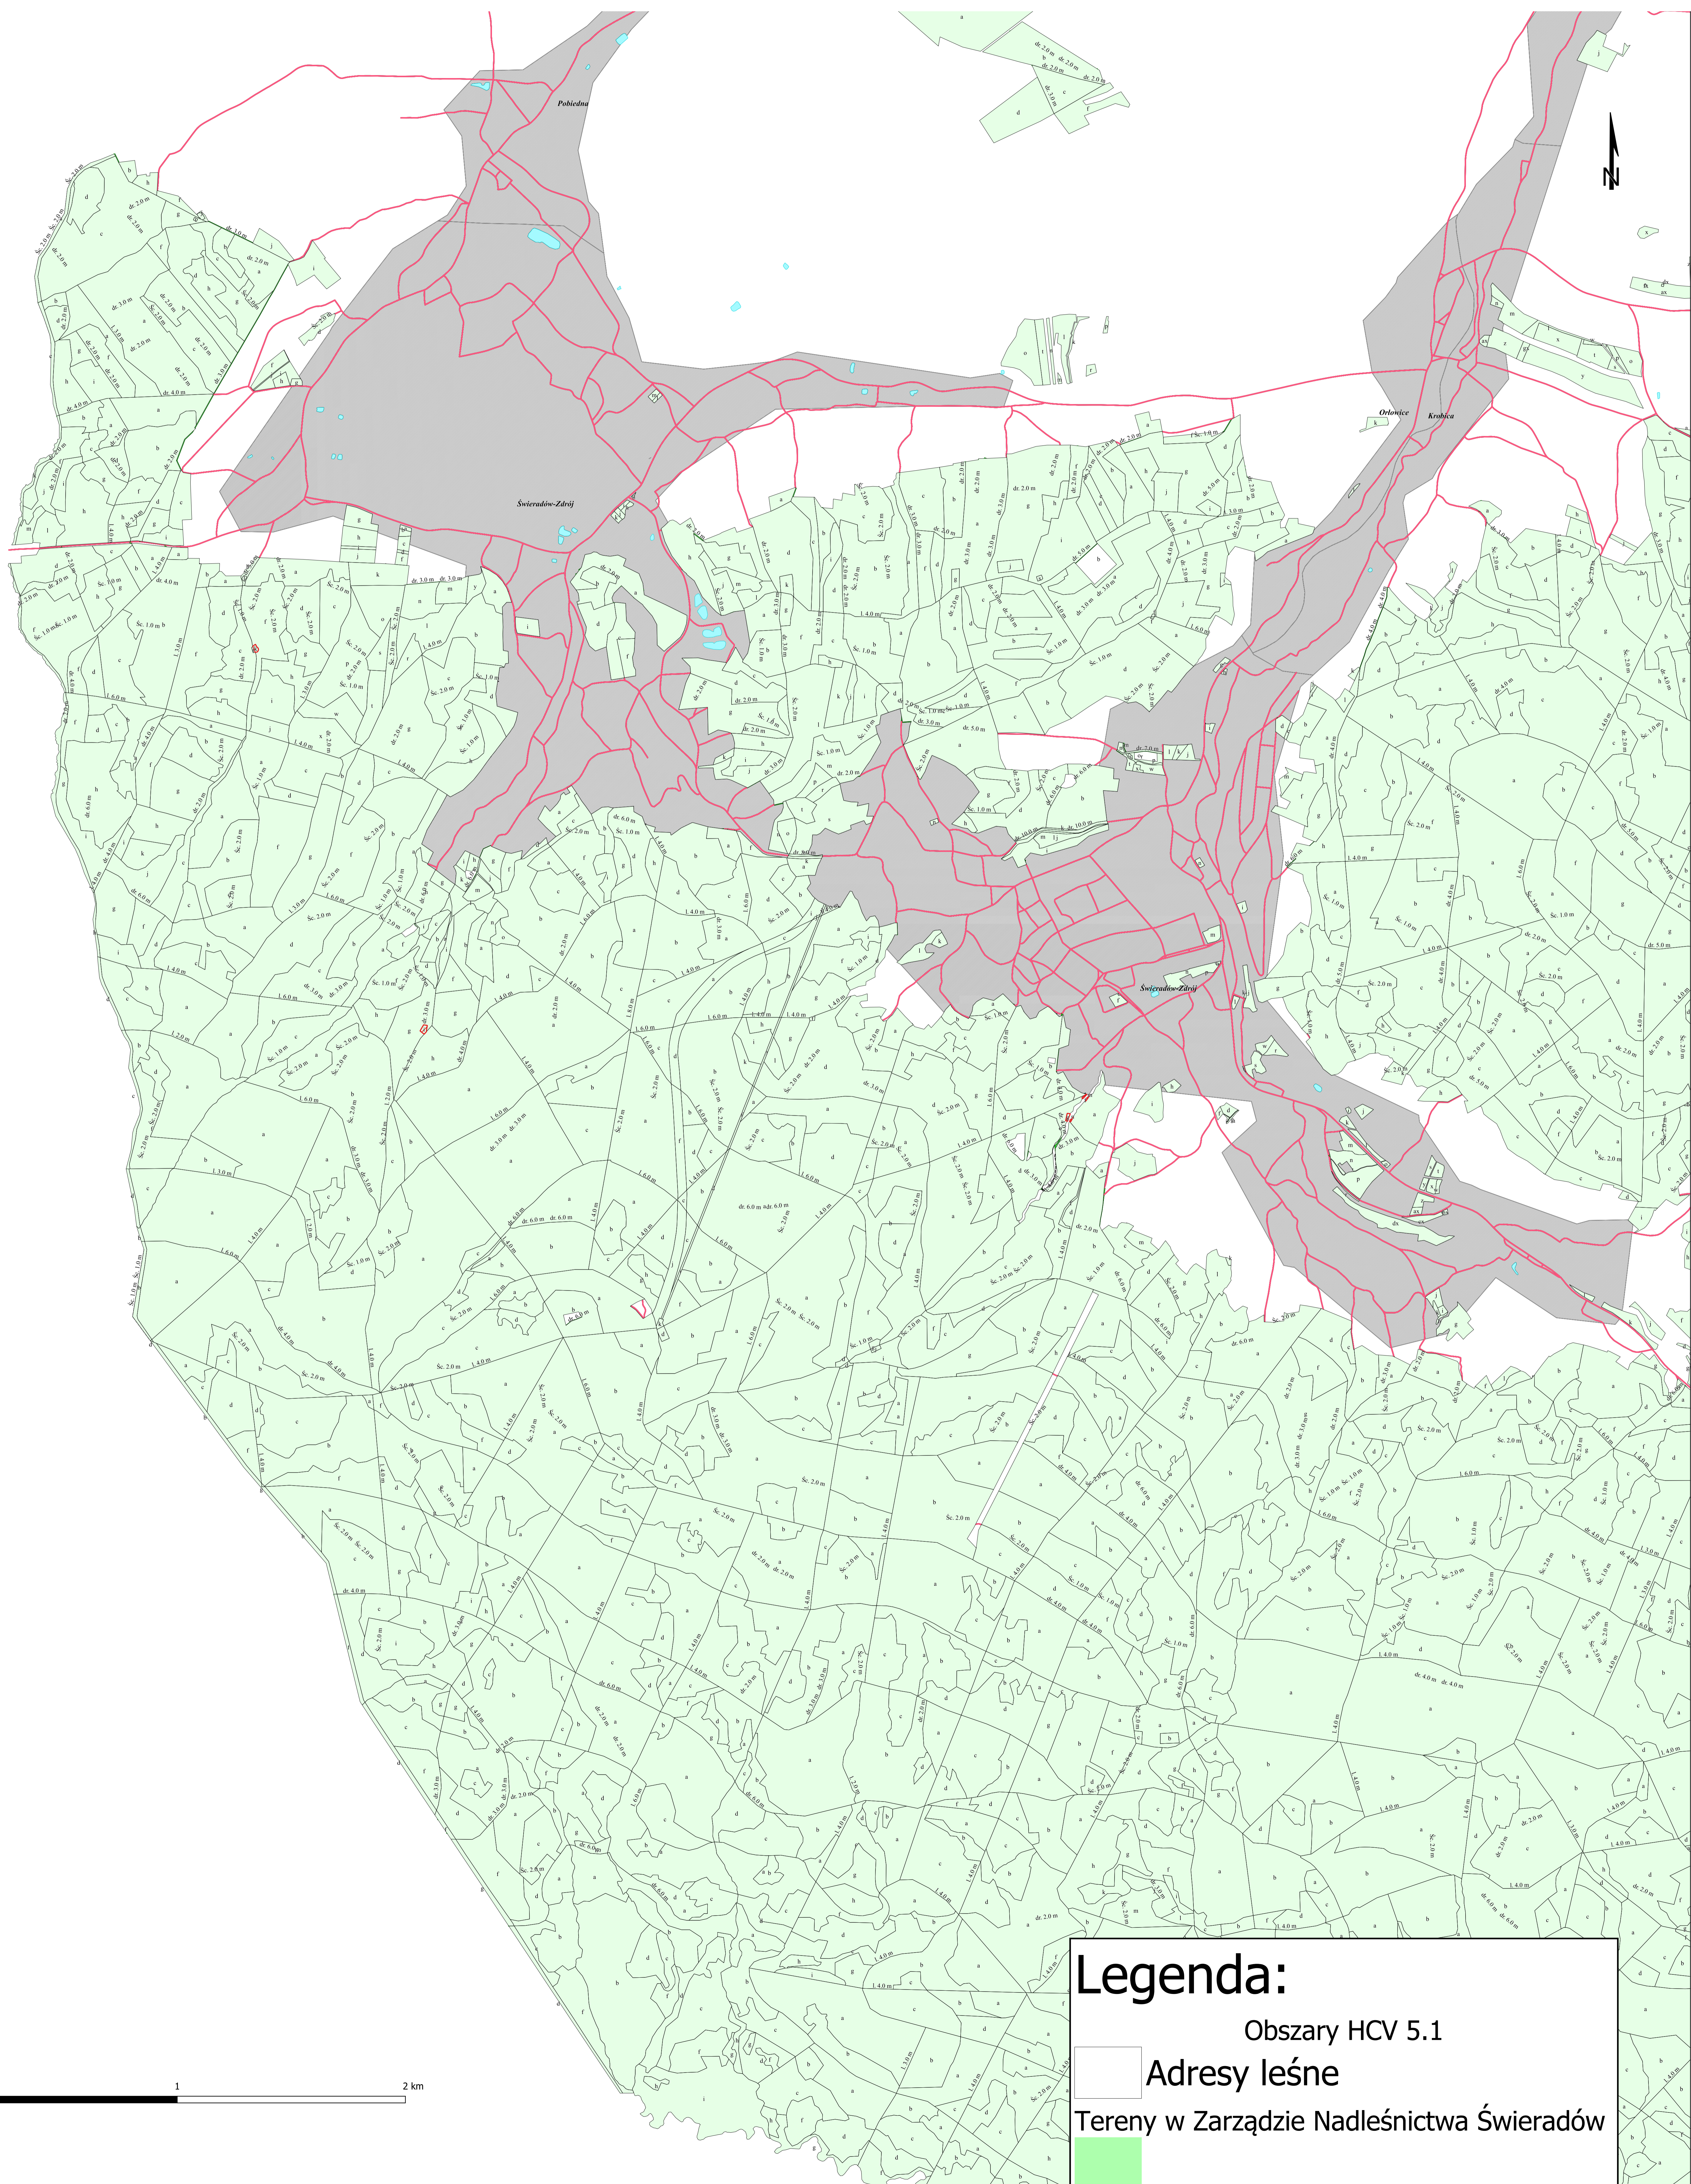

Mapa przedstawiająca obszar HCV 5.1

Legenda:
Obszary HCV 5.1
Adresy leśne
Tereny w Zarządzie Nadleśnictwa Świeradów