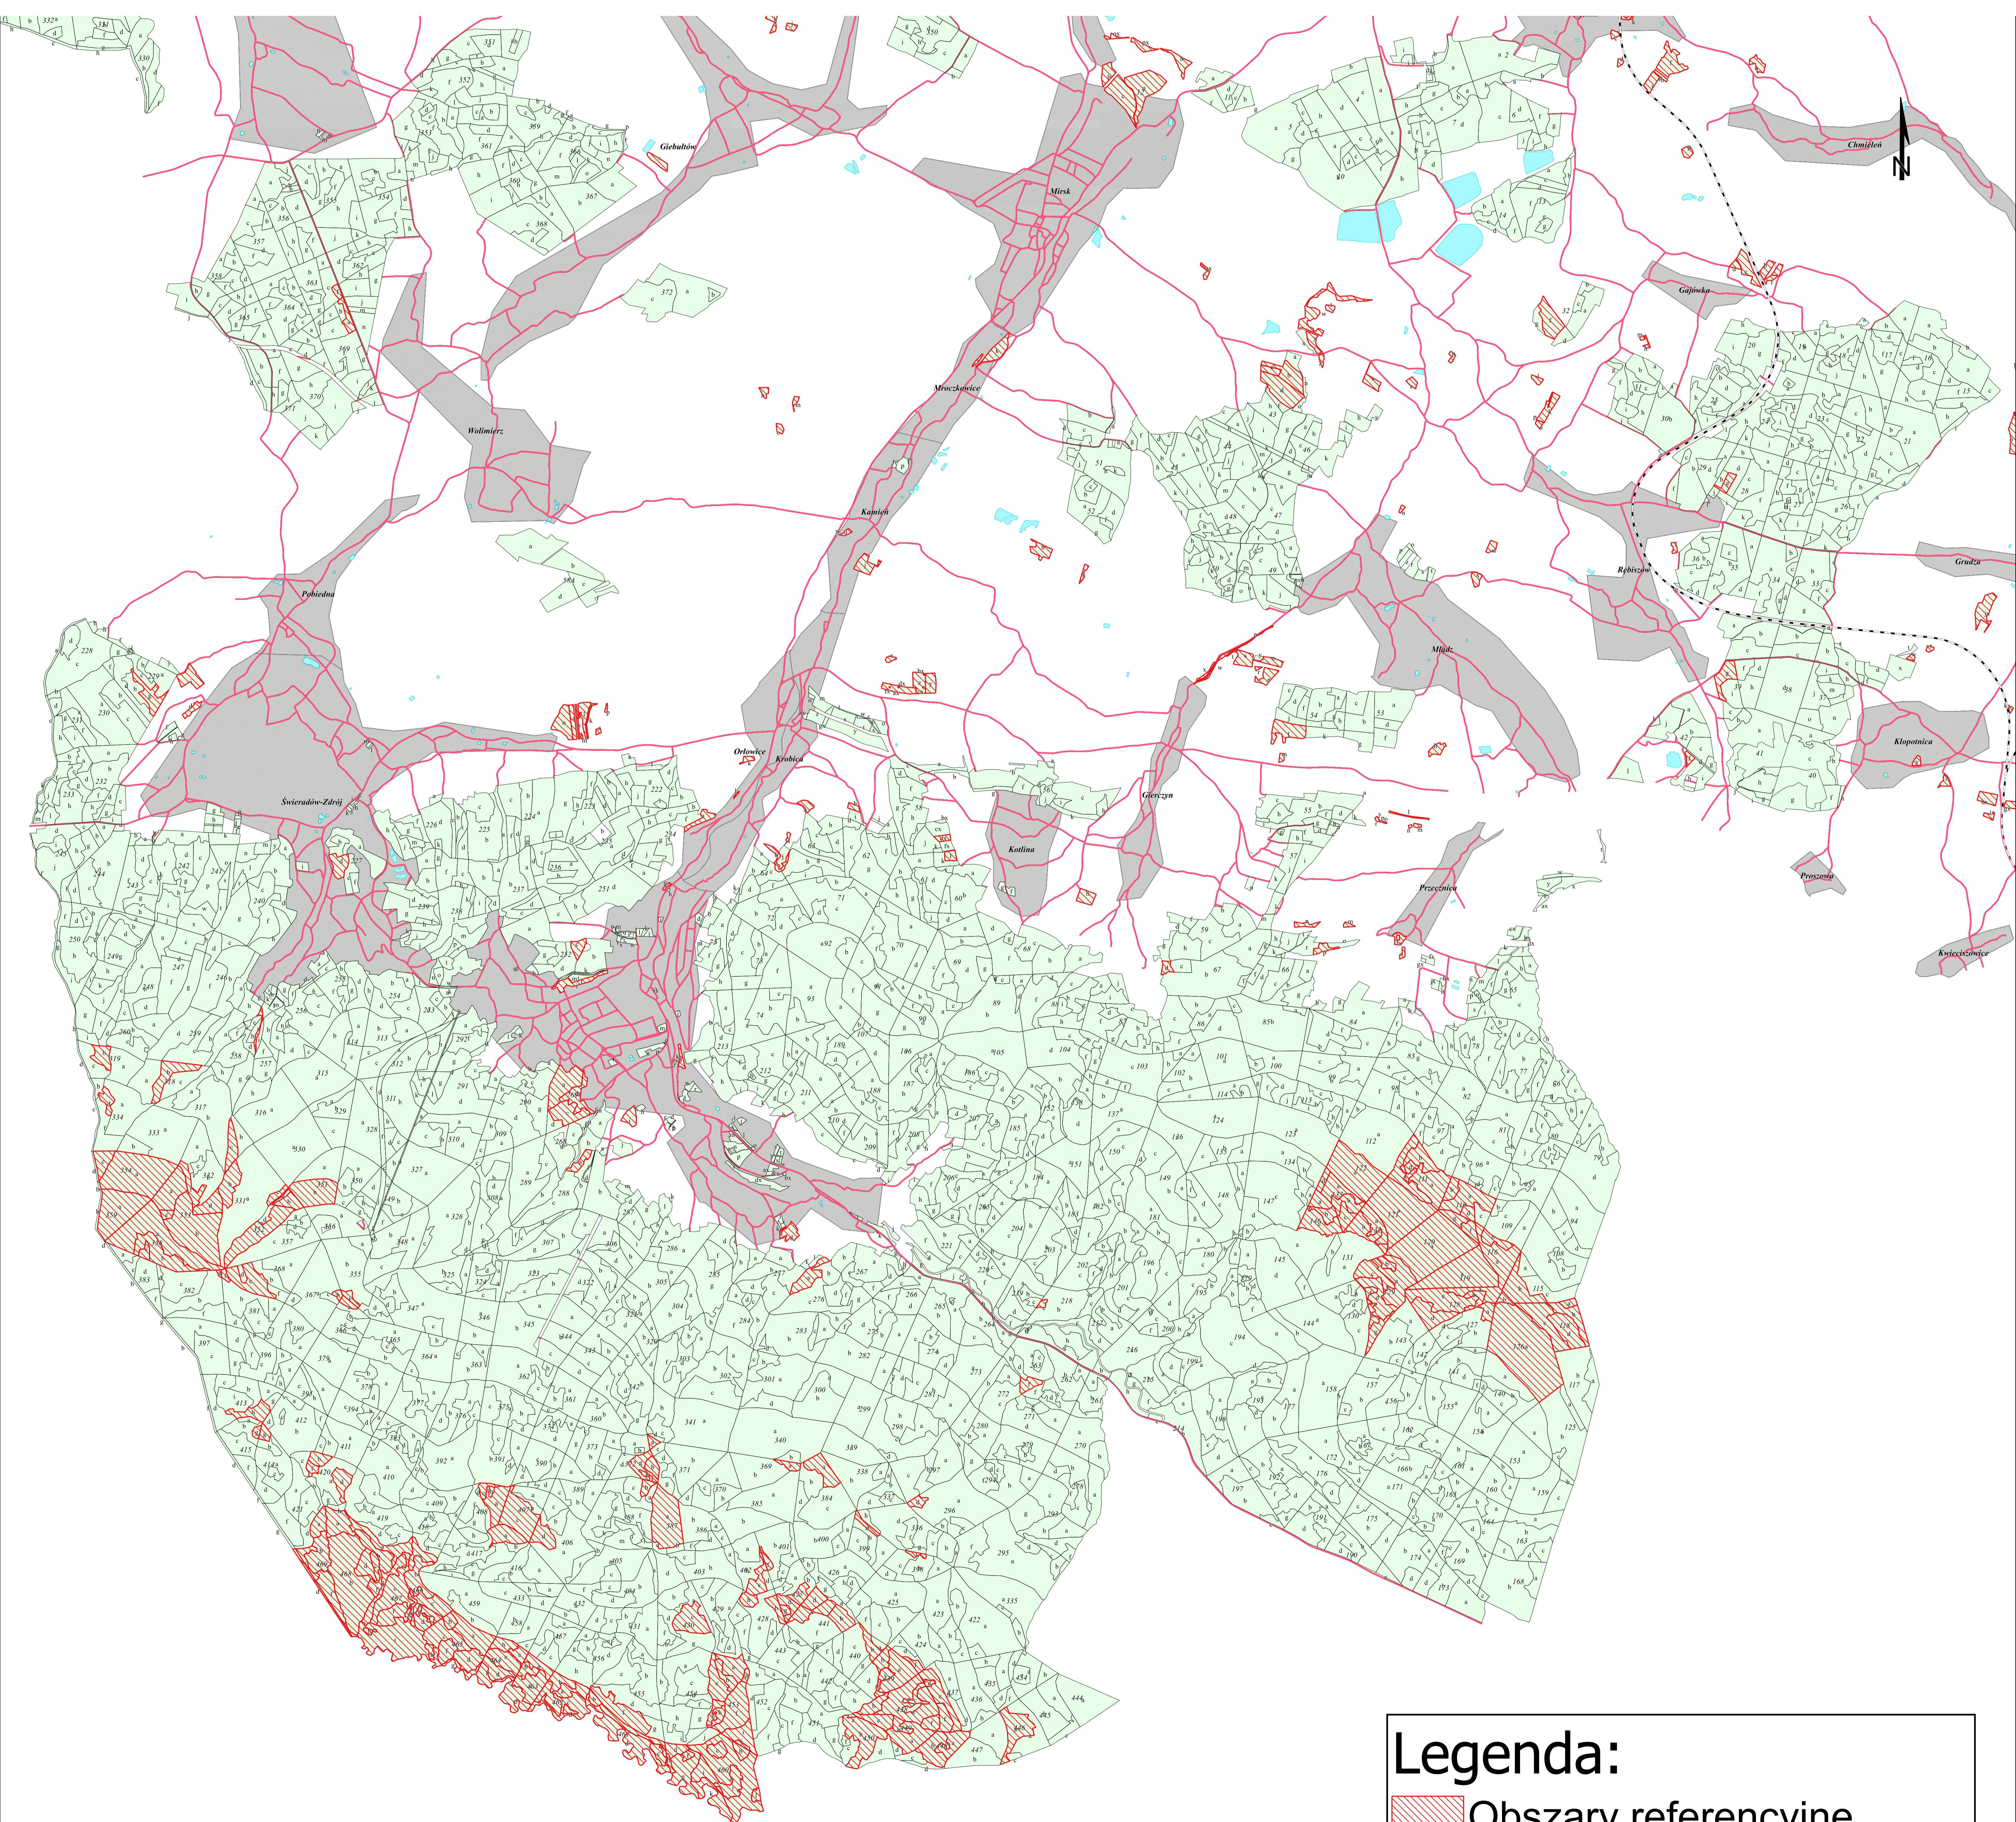

Mapa przedstawiająca obszar powierzchni referencyjnych obrębów Świeradów

0 1 2 km

Legenda:

-  Obszary referencyjne
-  Adresy leśne
-  Tereny w Zarządzie Nadleśnictwa Świeradów