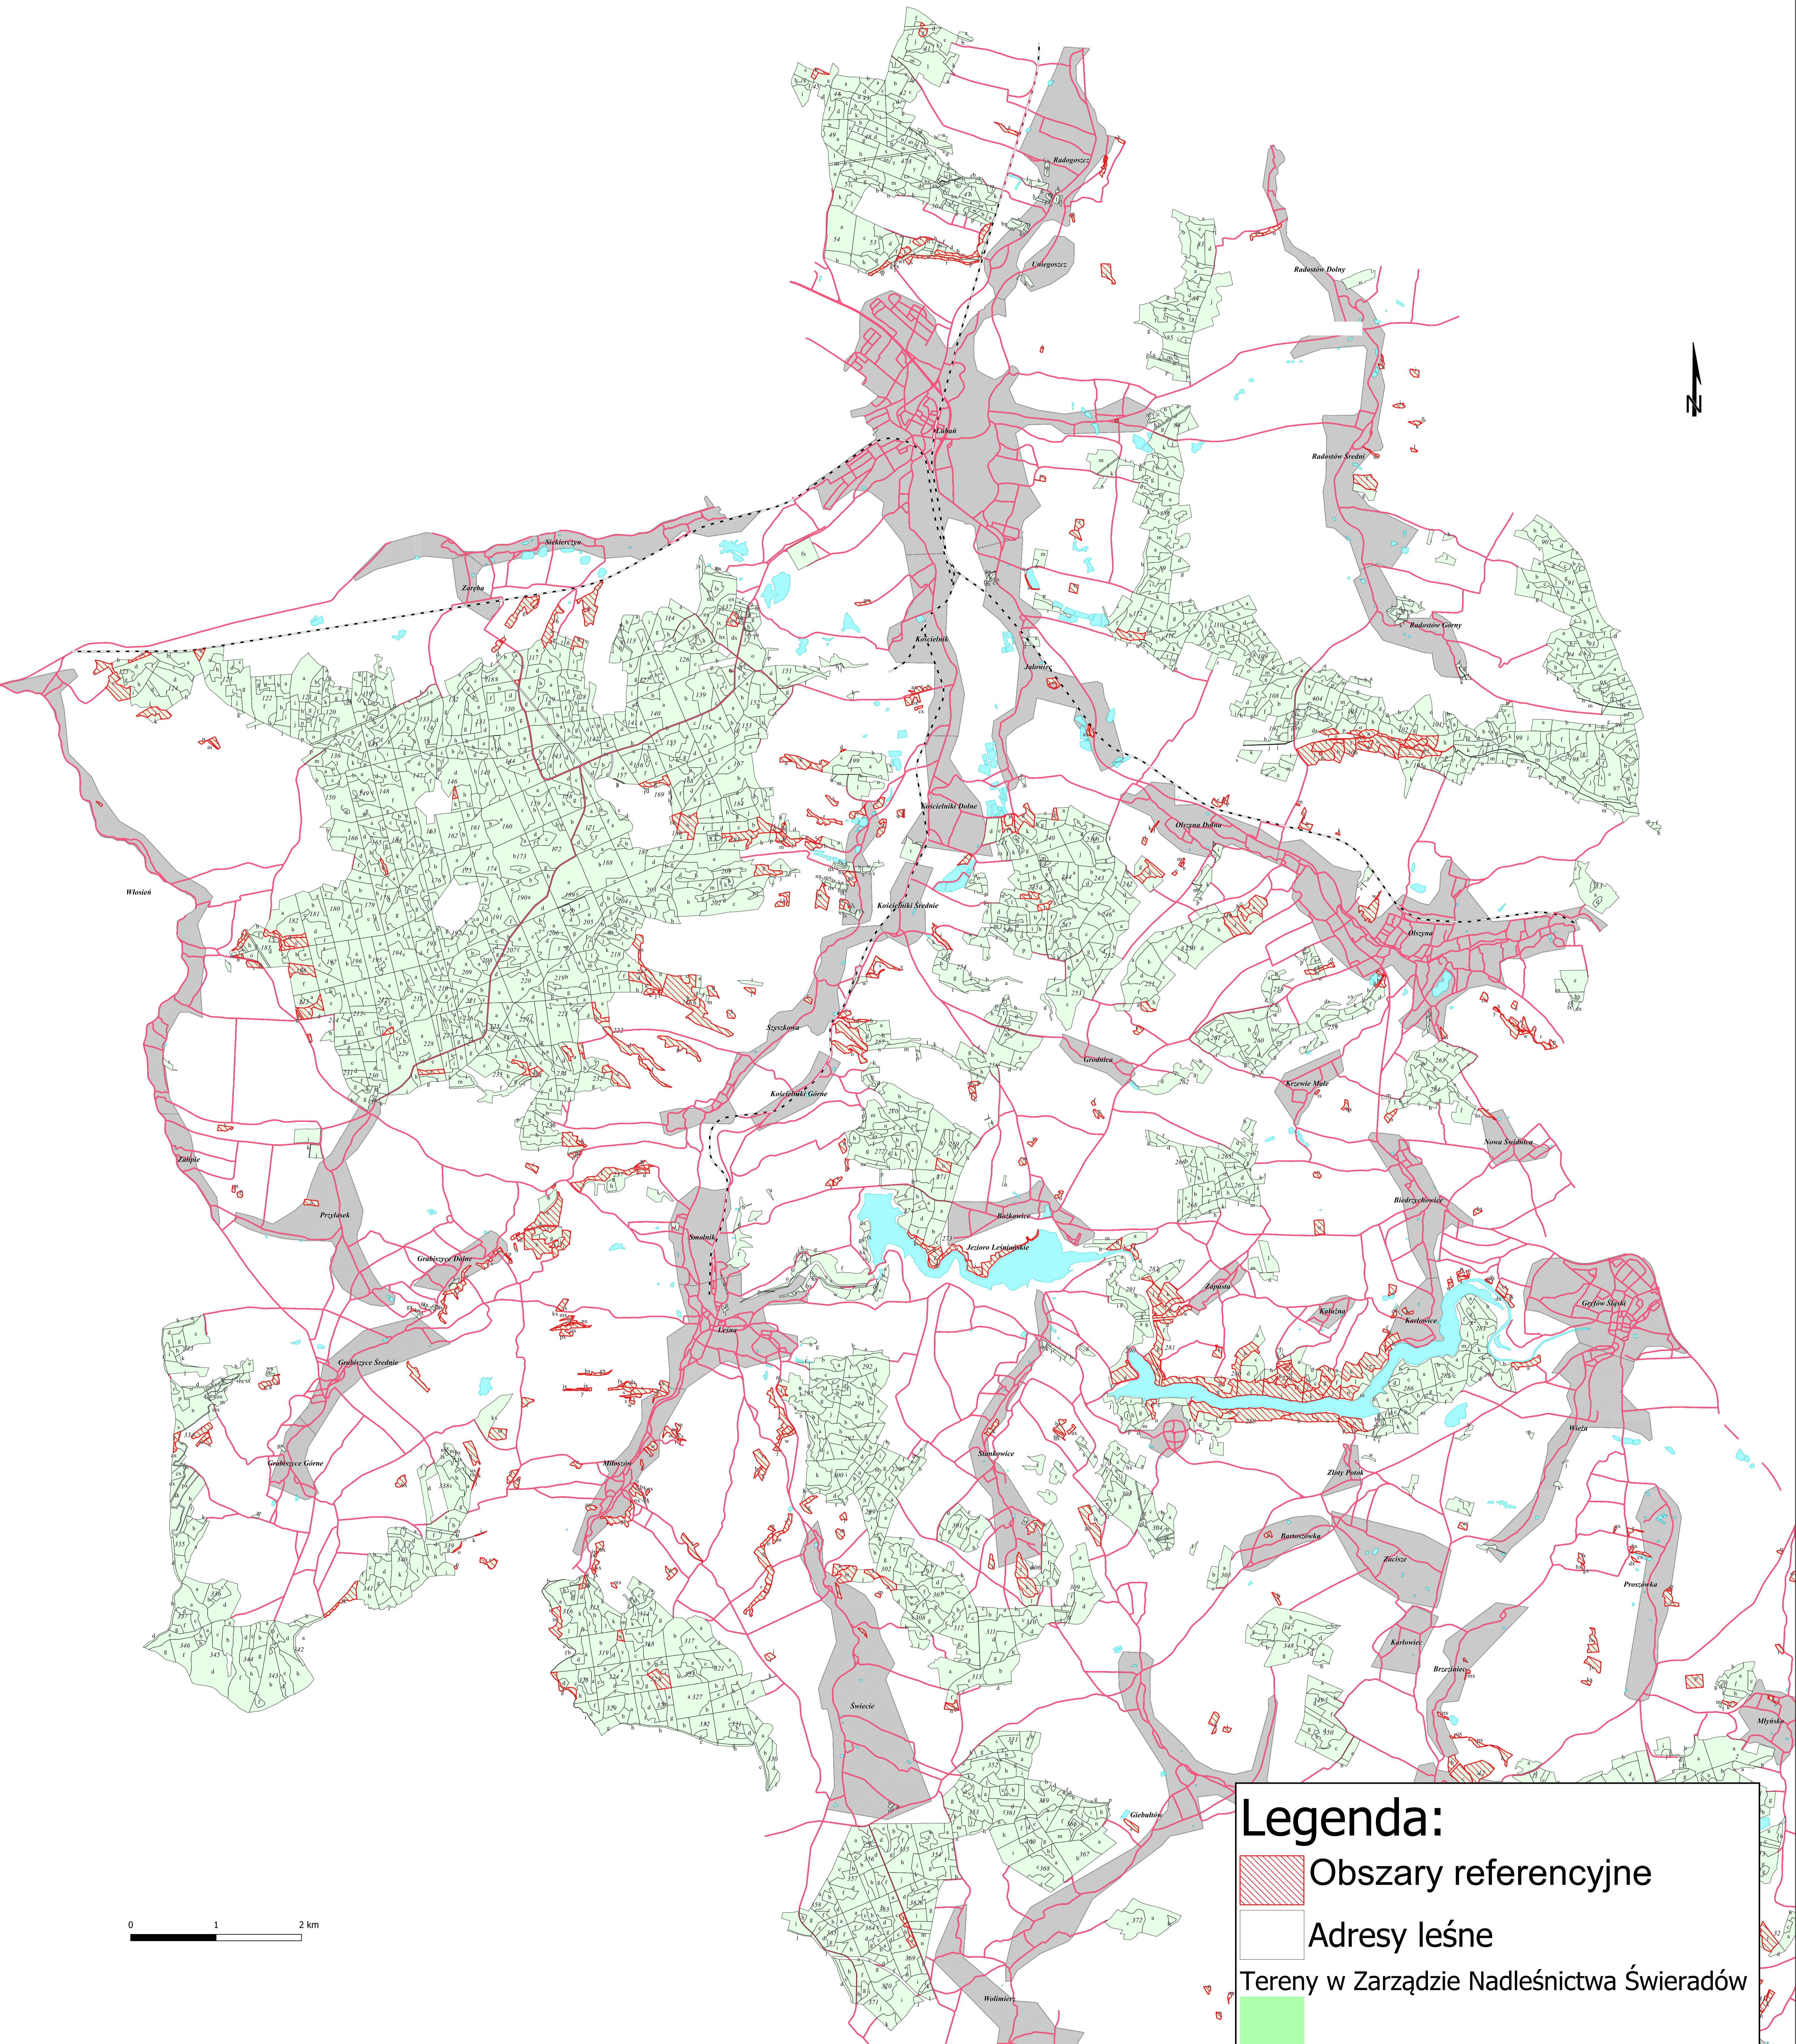

Mapa przedstawiająca powierzchnie referencyjne obrębów Lubań

Legenda:

-  Obszary referencyjne
-  Adresy leśne
-  Tereny w Zarządzie Nadleśnictwa Świeradów